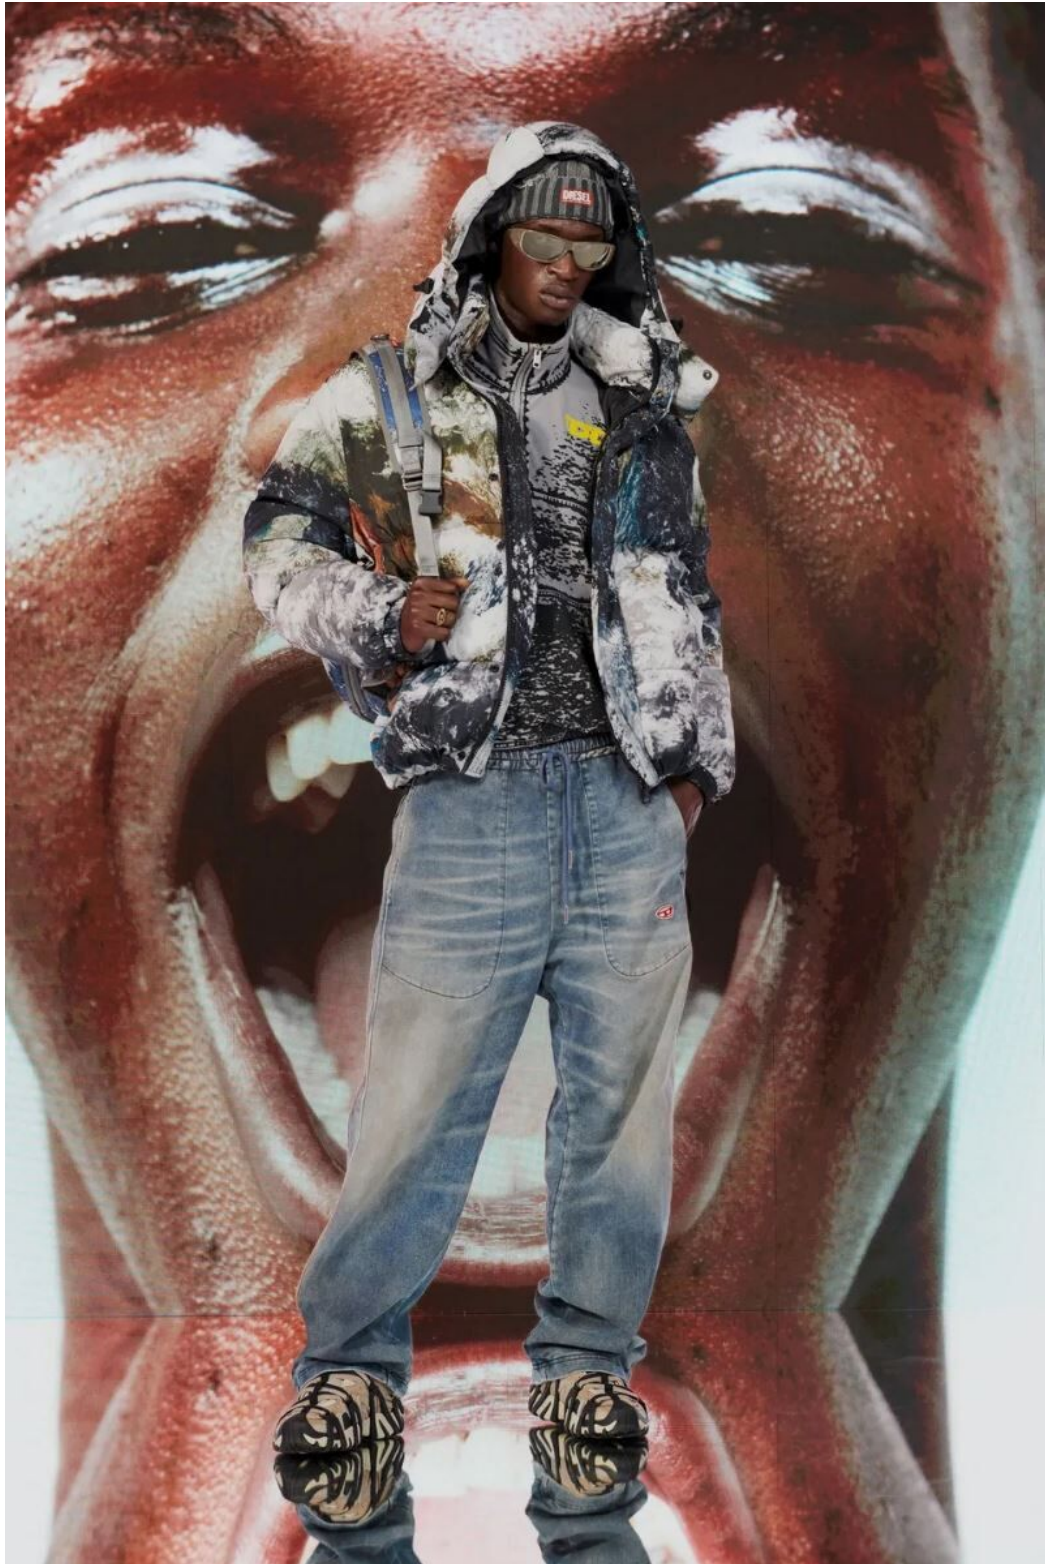

DAME DIOUF

height 188 cm · bust 92 cm · waist 75 cm · hips 93 cm · suit 48
shoes size 44 · hair black · eyes brown

DAME DIOUF

height 188 cm · bust 92 cm · waist 75 cm · hips 93 cm · suit 48
shoes size 44 · hair black · eyes brown

MGM
MODELS

MGM
MODELS

DAME DIOUF

height 188 cm · bust 92 cm · waist 75 cm · hips 93 cm · suit 48
shoes size 44 · hair black · eyes brown

DAME DIOUF

height 188 cm · bust 92 cm · waist 75 cm · hips 93 cm · suit 48
shoes size 44 · hair black · eyes brown

MGM
MODELS

DAME DIOUF

height 188 cm · bust 92 cm · waist 75 cm · hips 93 cm · suit 48
shoes size 44 · hair black · eyes brown

DAME DIOUF

height 188 cm · bust 92 cm · waist 75 cm · hips 93 cm · suit 48
shoes size 44 · hair black · eyes brown