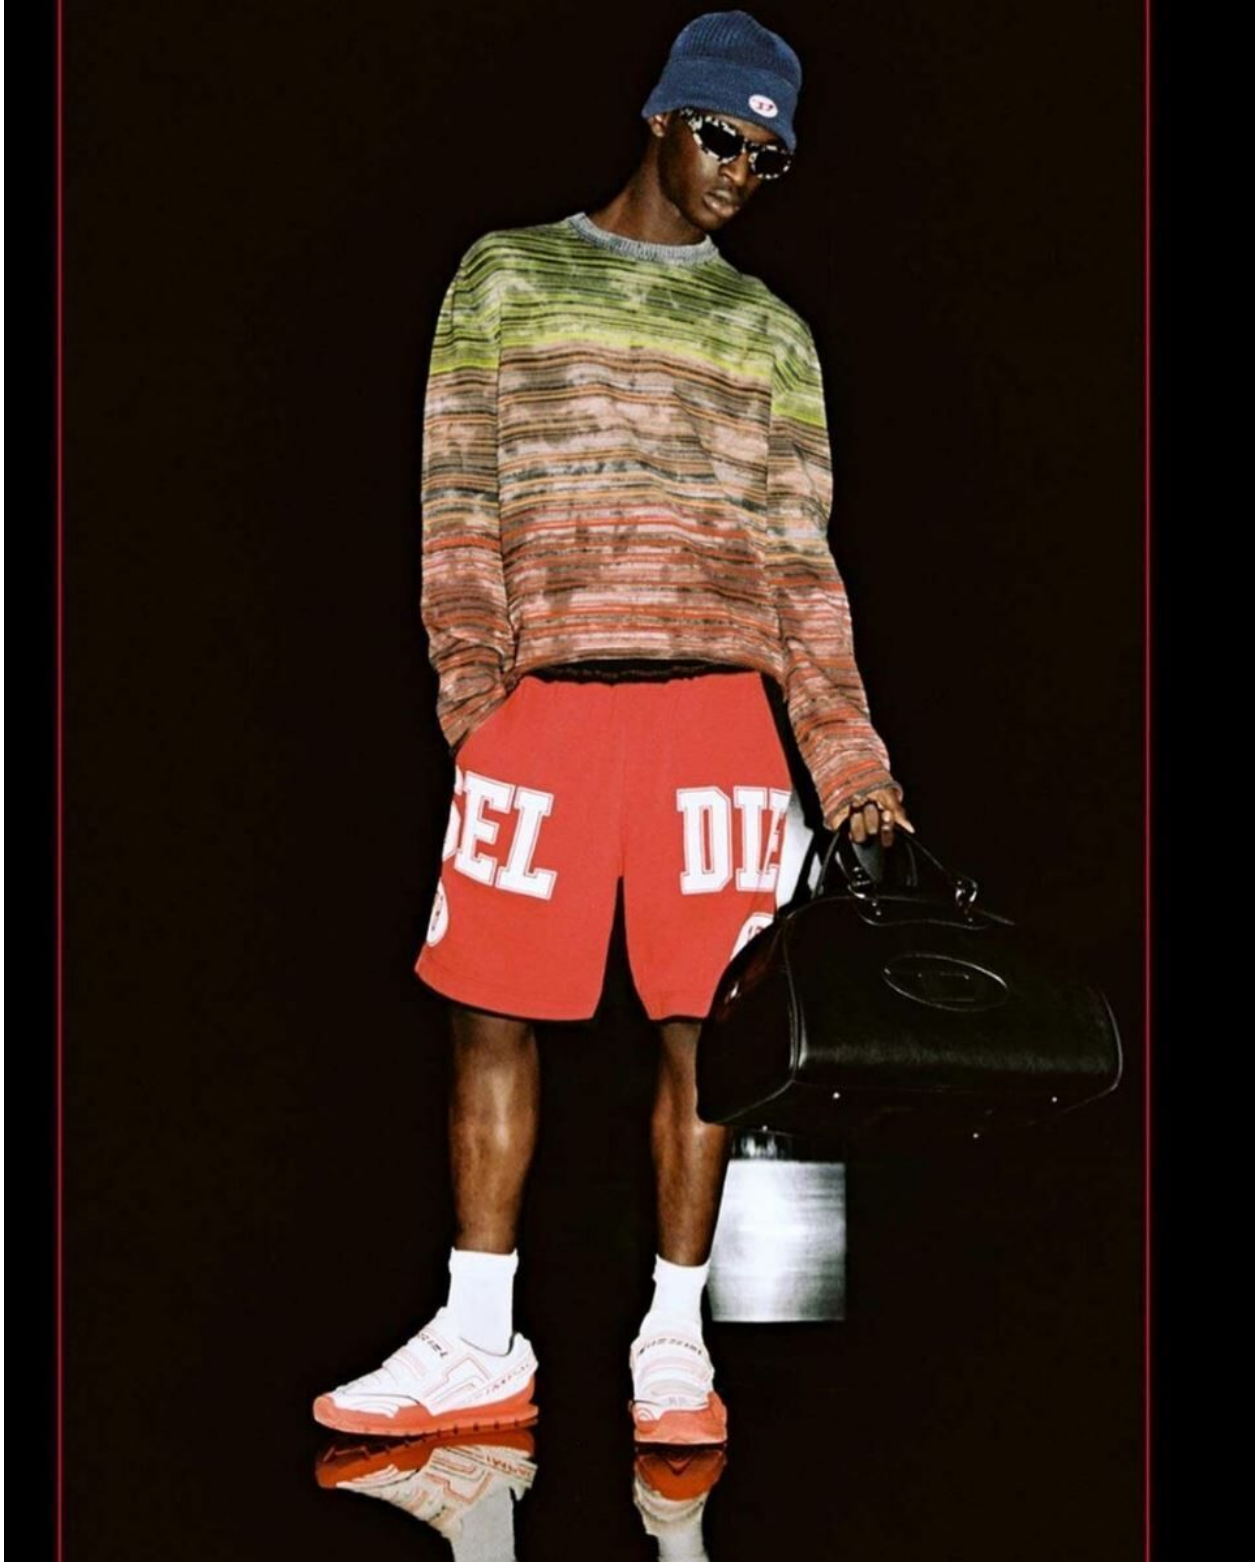

DAME DIOUF

height 188 cm · bust 92 cm · waist 75 cm · hips 93 cm · suit 48
shoes size 44 · hair black · eyes brown